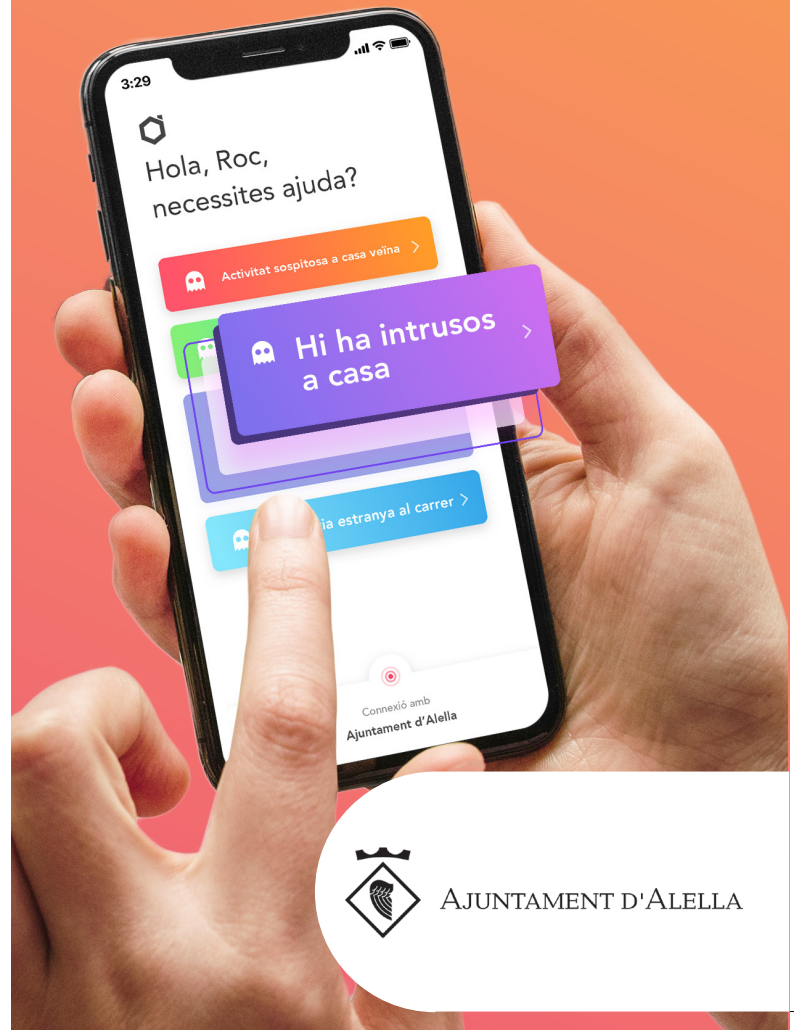

BEE SAFE

L'app per estar segur a casa