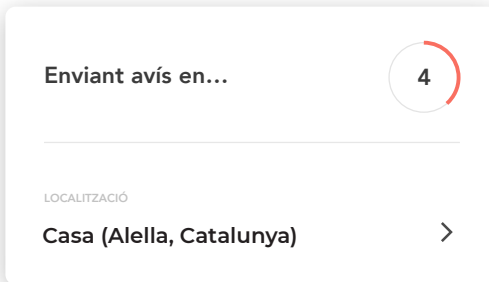

1 Indica la teva emergència a l'app

2 Confirma la teva localització

3 Els agents més propers reben l'alerta

4 L'agent envia la confirmació

# BEE SAFE