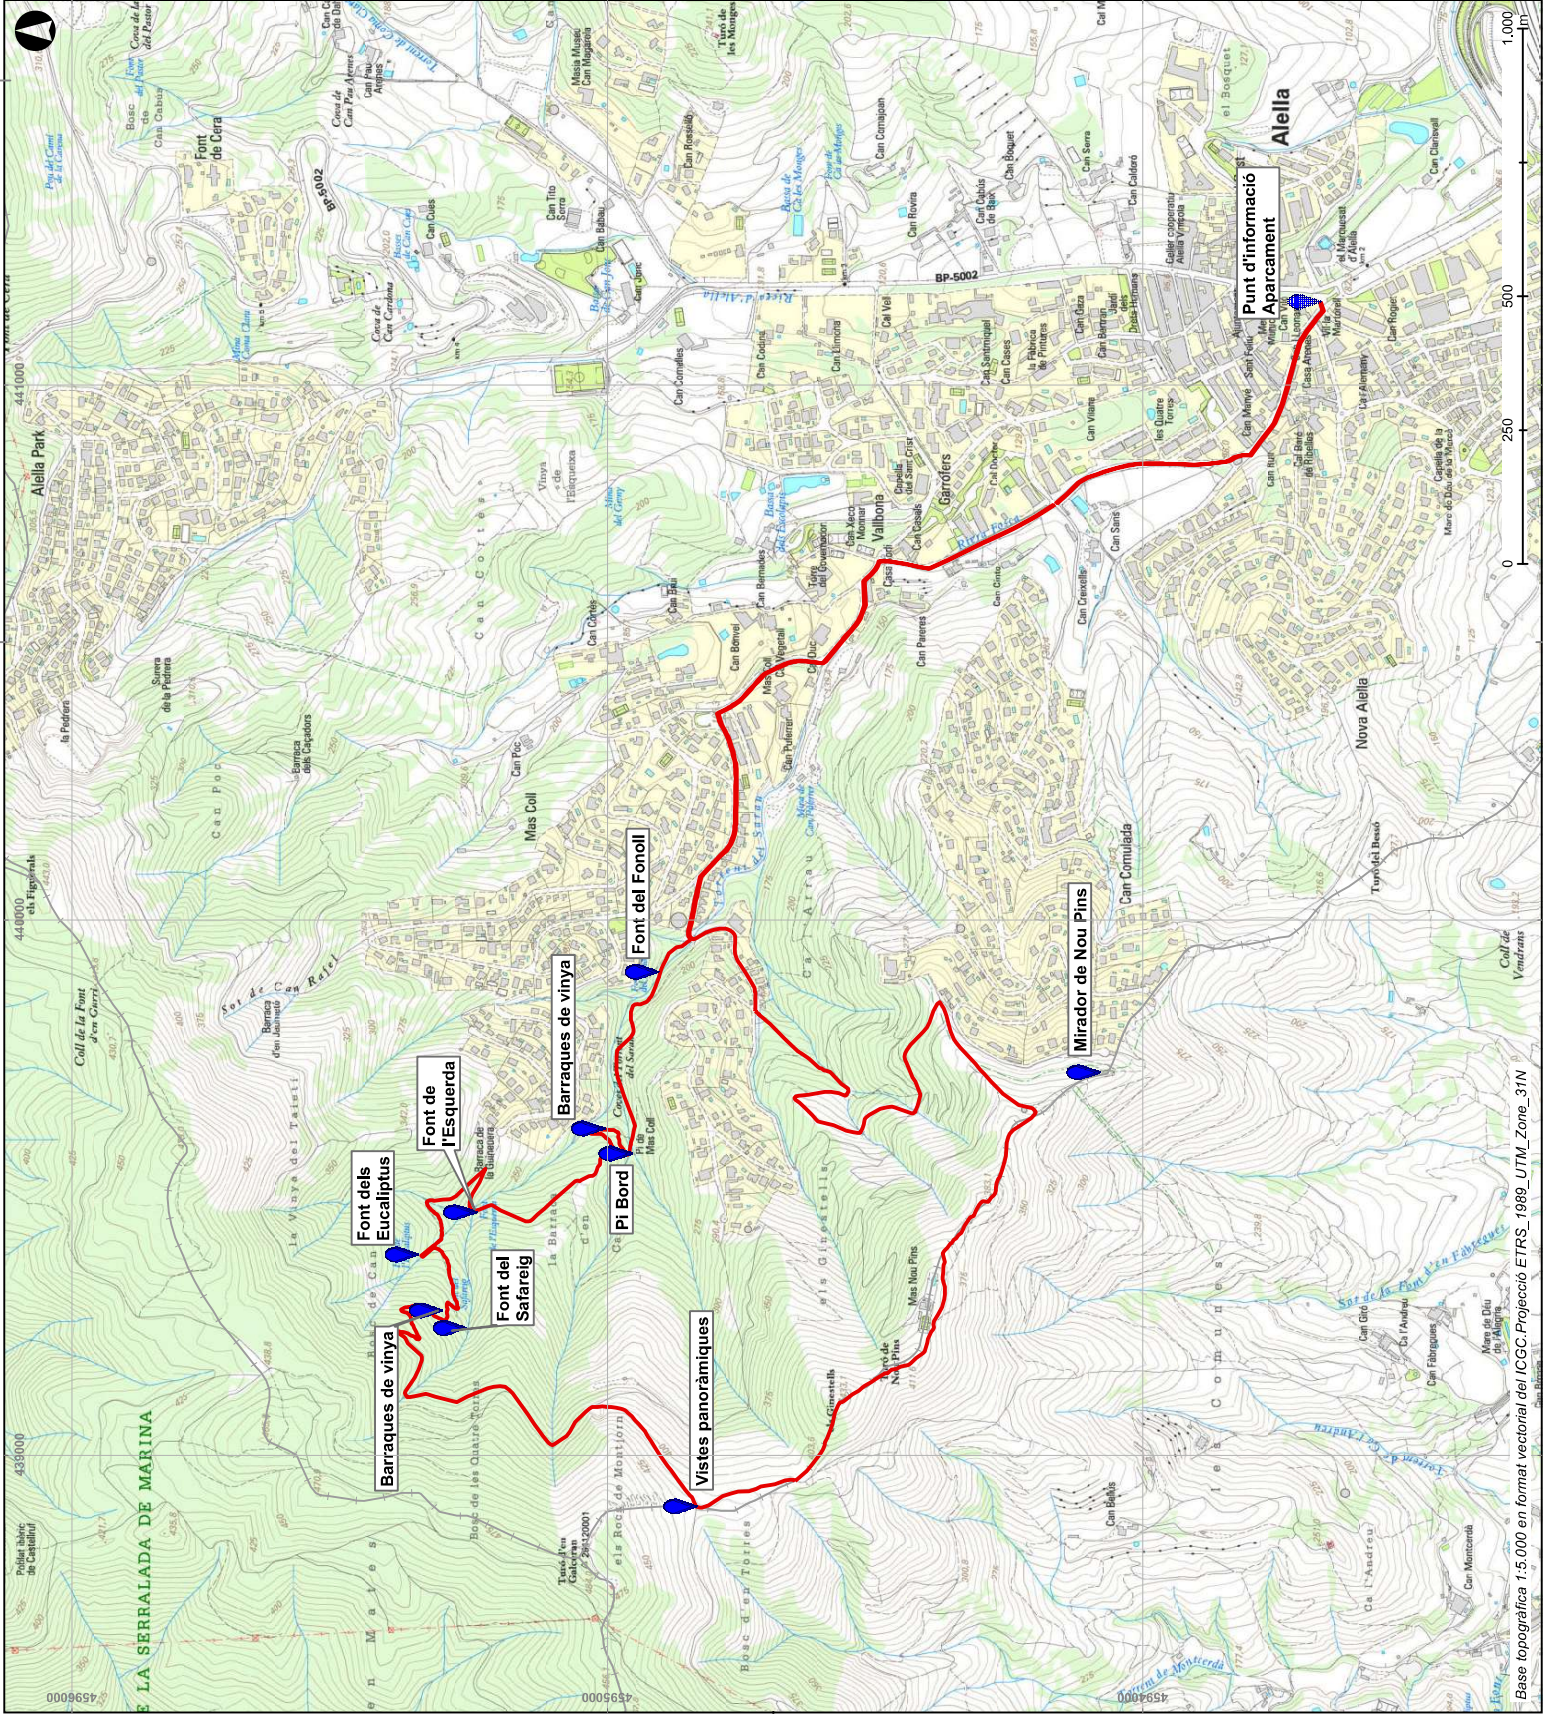

SL 135 Les fonts Aiella

Punts d'interès

Xarxa de Parcs Naturals

Parc de la Serralada Litoral

MILLORA I SENYALITZACIÓ DE L'ITINERARI SL-135 LES FONTS D'ALELLA

Punts d'interès

Referència	--	Núm. plànol	2
Escala	1:10.000	Data	novembre 2020
Tècnic/a	La Direcció del parc		

Aire Cabrero Andrés
Isabel Cabrera Barbero

Base topogràfica 1:5.000 en format vectorial del ICGC. Projectió ETRS_1989_UTM_Zone_31N